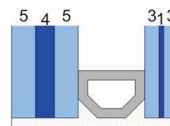

Vetro P4A resistente urti
ed attacchi EN 12600 + EN 356