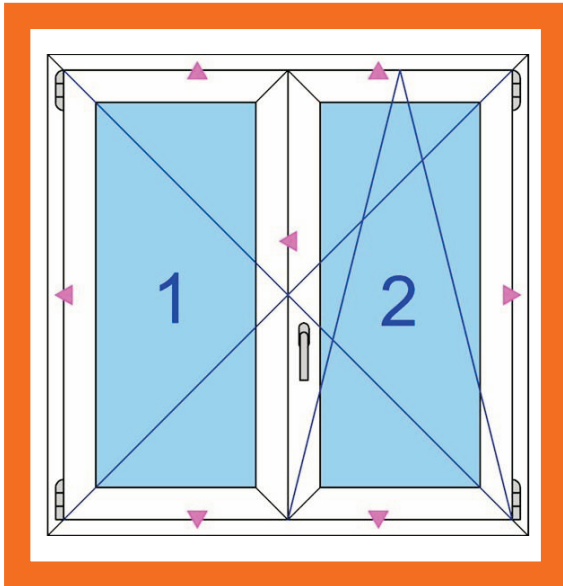

La passione che si vede

SERRAMENTO STANDARD

Nottolino a funghetto
in acciaio zincato
7 punti chiusura

videocomp.it

Maniglia

Vetro antifortunistico

RC2 PROTEKTO

Nottolino a funghetto
in acciaio zincato
16 punti chiusura