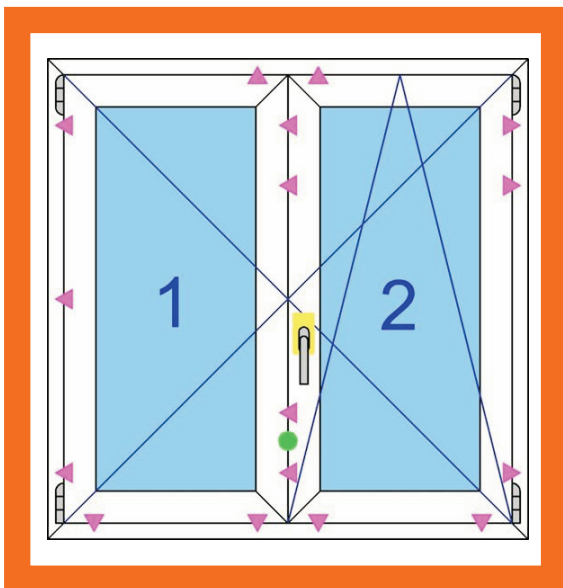

La passione che si vede

SERRAMENTO STANDARD

Nottolino a funghetto
in acciaio zincato
7 punti chiusura

videocomp.it

Maniglia

Vetro antifortunistico

RC2 PROTEKTO

Nottolino a funghetto
in acciaio zincato
16 punti chiusura