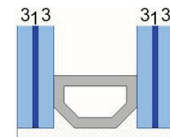

La passione che si vede

SERRAMENTO STANDARD

Nottolino a funghetto
in acciaio zincato
7 punti chiusura

videocomp.it

Maniglia

Vetro antifortunistico

RC2 PROTEKTO

Nottolino a funghetto
in acciaio zincato
16 punti chiusura