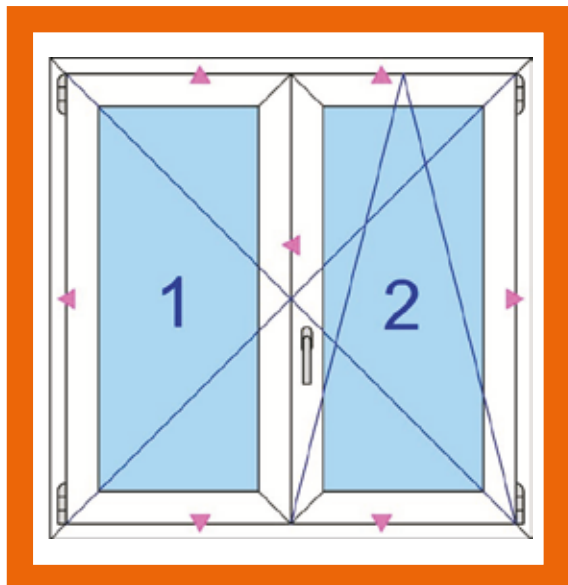

## SERRAMENTO STANDARD

Nottolino a funghetto  
in acciaio zincato  
**7 punti chiusura**

Maniglia

Vetro antinfortunistico

RC2