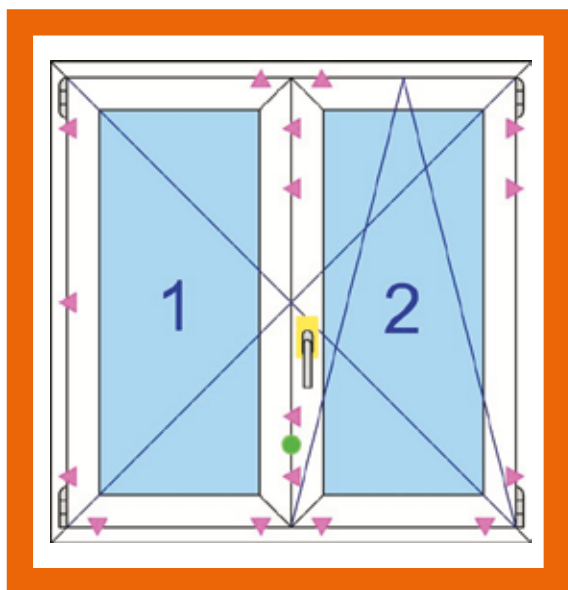

## SERRAMENTO STANDARD

Nottolino a funghetto  
in acciaio zincato  
**7 punti chiusura**

Maniglia

Vetro antinfortunistico

RC2

## PROTEKTO

Nottolino a funghetto  
in acciaio zincato  
**16 punti chiusura**

Piastra  
antiforo

Blocco antistrappo  
asta a leva

Maniglia  
con pulsante

Vetro P4 resistente urti  
ed attacchi EN 12600 + EN 356