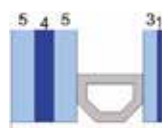

## PROTEKTO

Nottolino a funghetto  
in acciaio zincato  
**16 punti chiusura**

Piastra  
antiforo

Blocco antistrappo  
asta a leva

Maniglia  
con pulsante

Vetro P4 resistente urti  
ed attacchi EN 12600 + EN 356