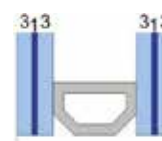

## SERRAMENTO STANDARD

Nottolino a funghetto  
in acciaio zincato  
**7 punti chiusura**

Maniglia

Vetro antinfortunistico

RC2